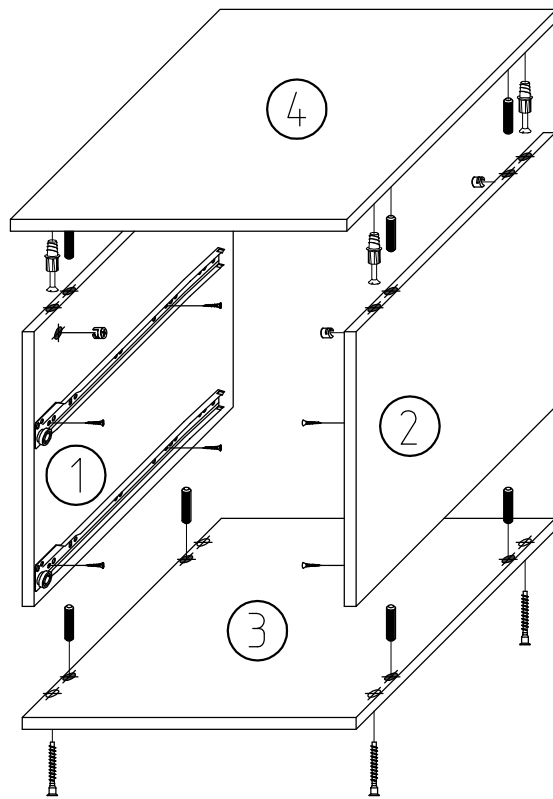

Спальня "ЛІЛЕЯ нова"
Тумбочка

Довжина -454мм; висота - 427мм; глибина - 404мм.

№ п/п	Назва деталей	Розміри деталей виробу в мм	К-ть, шт.
1	Боковина ліва	380x370	1
2	Боковина права	380x370	1
3	Дно	450x380	1
4	Криша	454x400	1
5	Стяжка шух.	361x110	2
6	Фронт шух.	446x188	1
7	Фронт шух.	446x188	1
8	Боковина шух. ліва	350x110	2
9	Боковина шух. права	350x110	2
10	ДВП	391x353	2
11	ДВП	446x398	1

4 см.

ЛІЛЕЯ нова