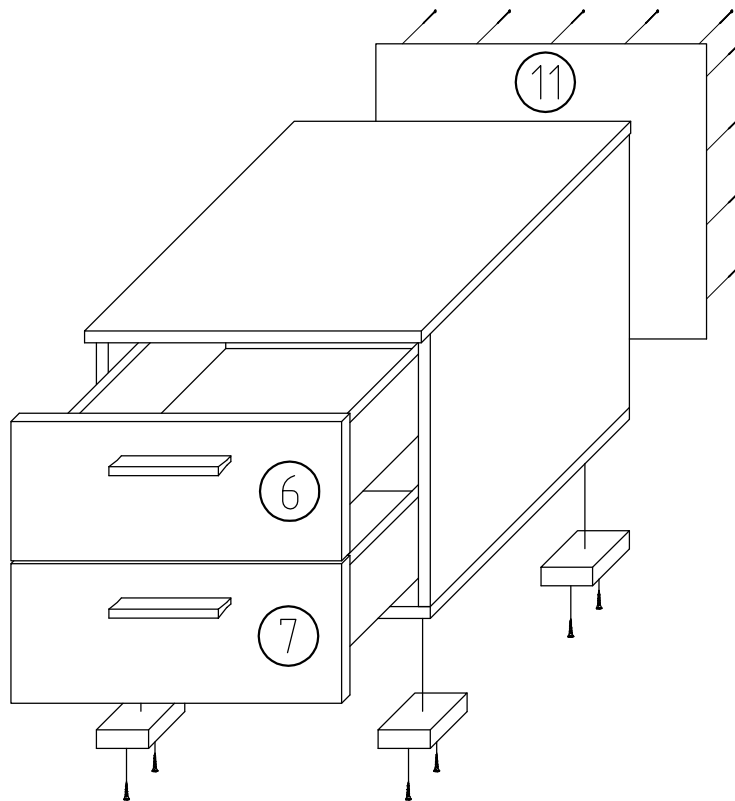

Спальня "ЛІЛЕЯ нова"
Тумбочка

Довжина -454мм; висота - 427мм; глибина - 404мм.

№ п/п	Назва деталей	Розміри деталей виробу в мм	К-ть, шт.
1	Боковина ліва	380x370	1
2	Боковина права	380x370	1
3	Дно	450x380	1
4	Криша	454x400	1
5	Стяжка шух.	361x110	2
6	Фронт шух.	446x188	1
7	Фронт шух.	446x188	1
8	Боковина шух. ліва	350x110	2
9	Боковина шух. права	350x110	2
10	ДВП	391x353	2
11	ДВП	446x398	1

4 см.

ЛІЛЕЯ нова