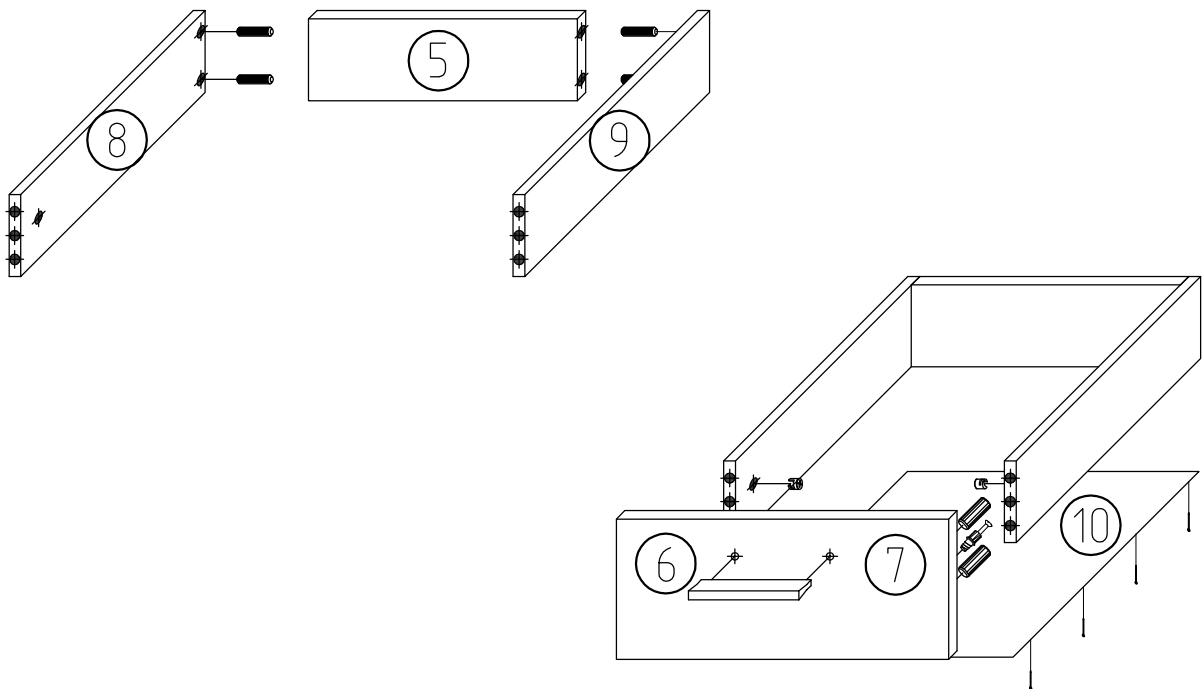

Спальня "ЛІЛЕЯ нова"
Тумбочка

Довжина -454мм; висота - 427мм; глибина - 404мм.

№ п/п	Назва деталей	Розміри деталей виробу в мм	К-ть, шт.
1	Боковина ліва	380x370	1
2	Боковина права	380x370	1
3	Дно	450x380	1
4	Криша	454x400	1
5	Стяжка шух.	361x110	2
6	Фронт шух.	446x188	1
7	Фронт шух.	446x188	1
8	Боковина шух. ліва	350x110	2
9	Боковина шух. права	350x110	2
10	ДВП	391x353	2
11	ДВП	446x398	1

4 см.

ЛІЛЕЯ нова